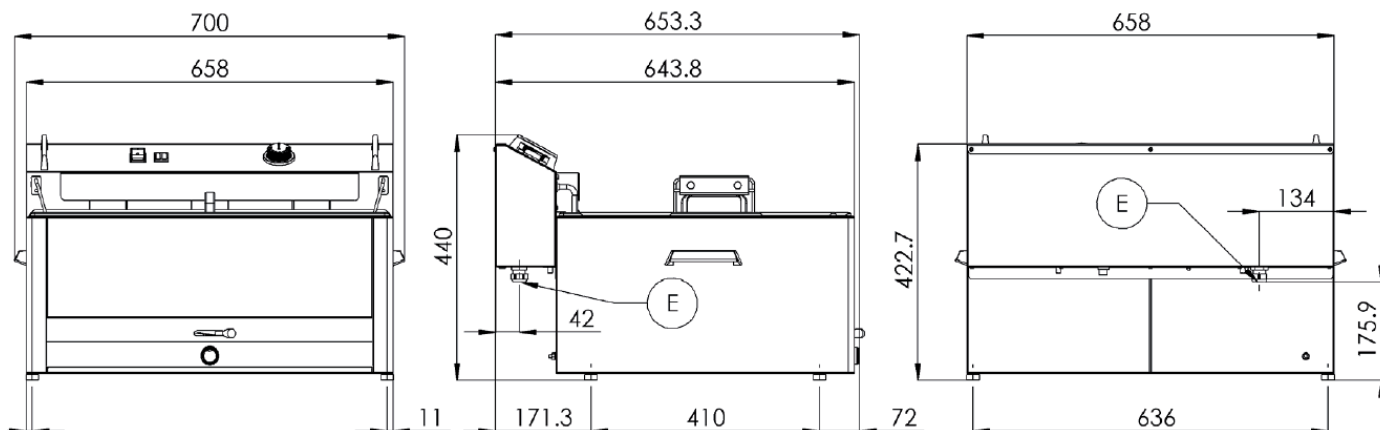

TECHNICKÝ LIST

OBCHODNÝ NÁZOV: Fritéza elektrická

TYPOVÉ OZNAČENIE: FE 60 T

ZNAČKA / VÝROBCA / DISTRIBÚTOR: REDFOX

- počet vaní: 1 / pevná
- objem vane: 30 l
- rozmer koša: 570x440x80mm
- vyberateľné telesá vo vani
- regulácia teploty: 50-190°C
- výpustný ventil
- veko
- príslušenstvo na objednávku: odkvapkávacia plocha k fritéze

TECHNICKÉ PARAMETRE:

Sklad č.	Označenie	Rozmery cm	Napätie V	Príkonná kW
1026.44	FE 60 T	67 x 65 x 37	400	15

+ Poistka proti samovoľnému vypusteniu.

E - elektrická prípojka